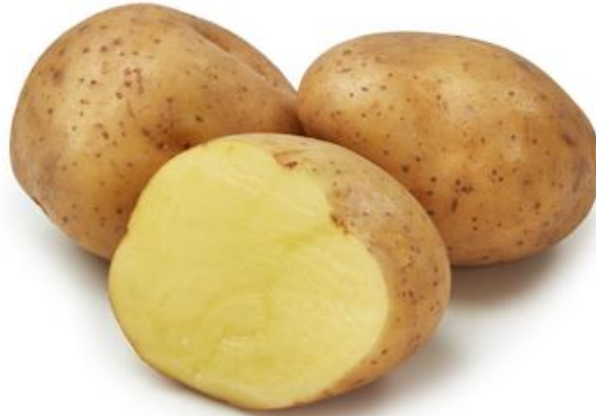

Timo

Mycket tidig

Sorteegenskaper

Knölform: Rund

Skalfärg: Gul

Köttfärg: Något gul

Kokegenskaper: Fast

Sjukdomsresistens

Kräftimmun: Ja

Nematodresistent: Nej

Övrigt

En av Finlands populäraste färskpotatissorter som gärna äts till sommarens grilltillfällen.