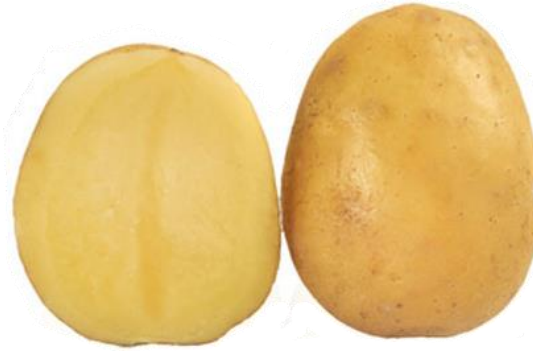

# Empress

### Sortegenskap

**Knölform - Många små rundovala knölar. "Babypotatis"**

**Skalfärg - Ljusgul**

**Köttfärg - Ljusgul**

**Blomfärg - Vit**