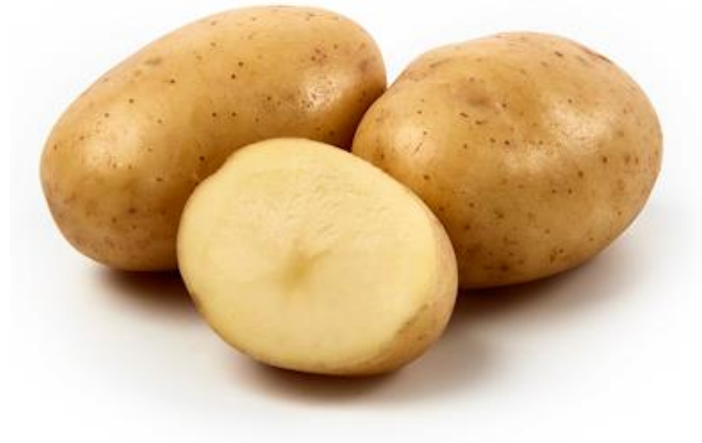

Bintje

Sen

Sorteegenskaper

Knölform: Rundoval

Skalfärg: Gul

Köttfärg: Något gul

Kokegenskaper: Fast

Blomfärg: Vit

Sjukdomsresistens

Kräftimmun: Nej

Nematodresistent: Nej

Övrigt

Gammal omtyckt allroundpotatissort med god potatissmak. Passar att tillagas på många olika sätt.